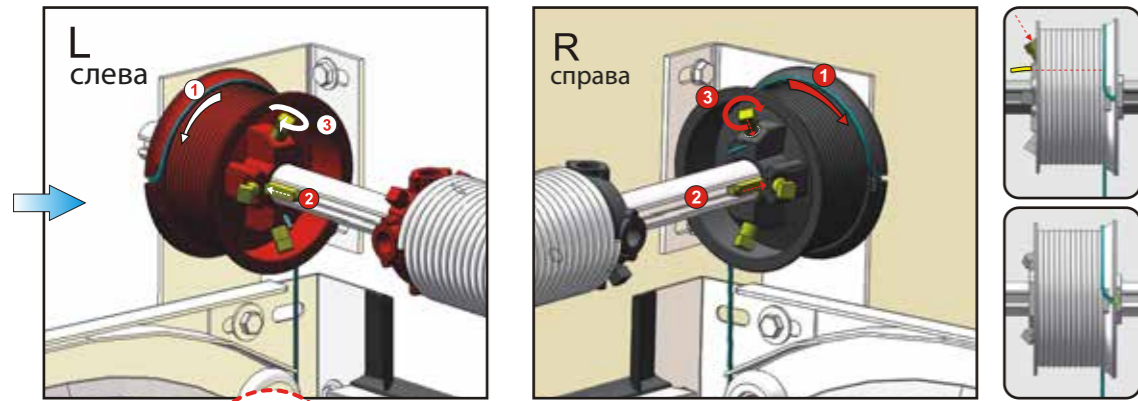

RDOC-MI-PAV-TLP-LHR-FM-01-RU

Секционные ворота
Заводской номер
Номер заказа
Обороты пружин **XX**
Дата производства

L – левая деталь, R – правая деталь