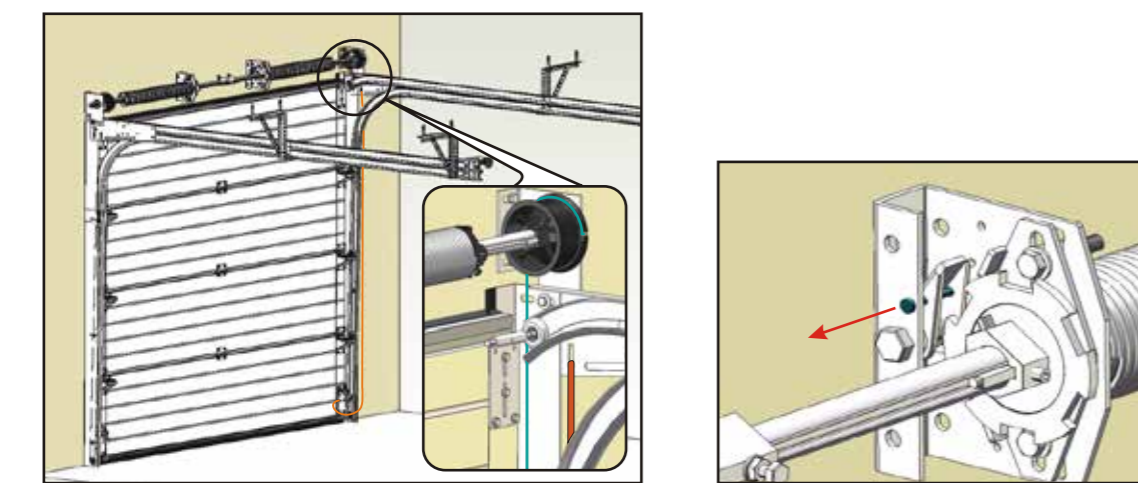

RDOC-MI-PAV-TLP-LHR-FM-01-RU

Секционные ворота
Заводской номер
Номер заказа
Обороты пружин **XX**
Дата производства

L – левая деталь, R – правая деталь