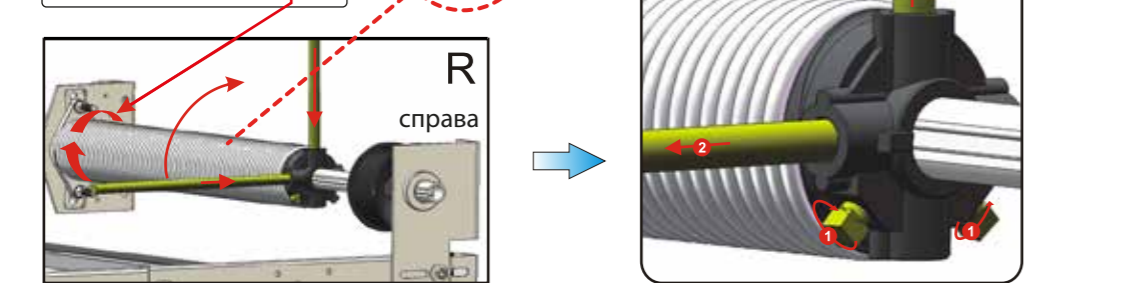

RDOC-MI-PAV-TLP-LHR-FM-01-RU

Секционные ворота
Заводской номер
Номер заказа
Обороты пружин **XX**
Дата производства

L – левая деталь, R – правая деталь